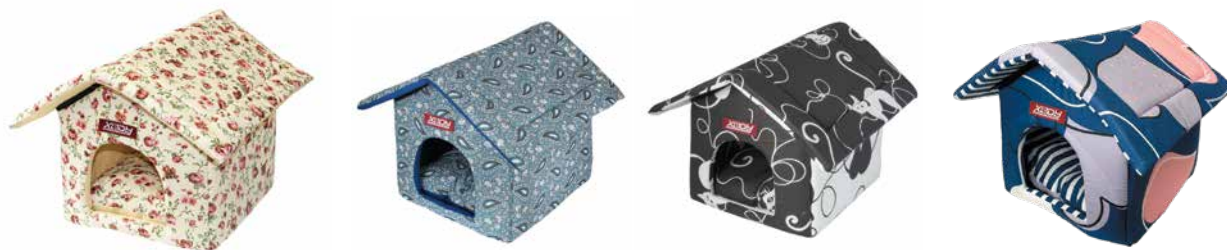

Наименование	Размер	Артикул			
		Нежность	Огурцы синий	Кошки	Сердца
Будка №1	31x41x34	00913-6	00913-7	00913-8	00913-9
Будка №2	31x60x34	00923-6	00923-7	00923-8	00923-9