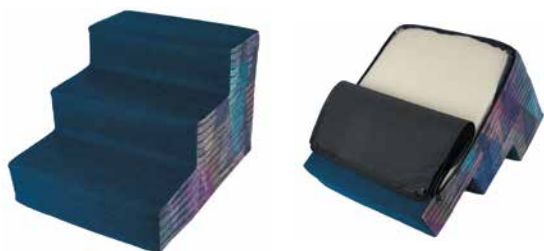

Лестница

Наименование	Размер	Артикул
Лестница	45x30x36	05012-3